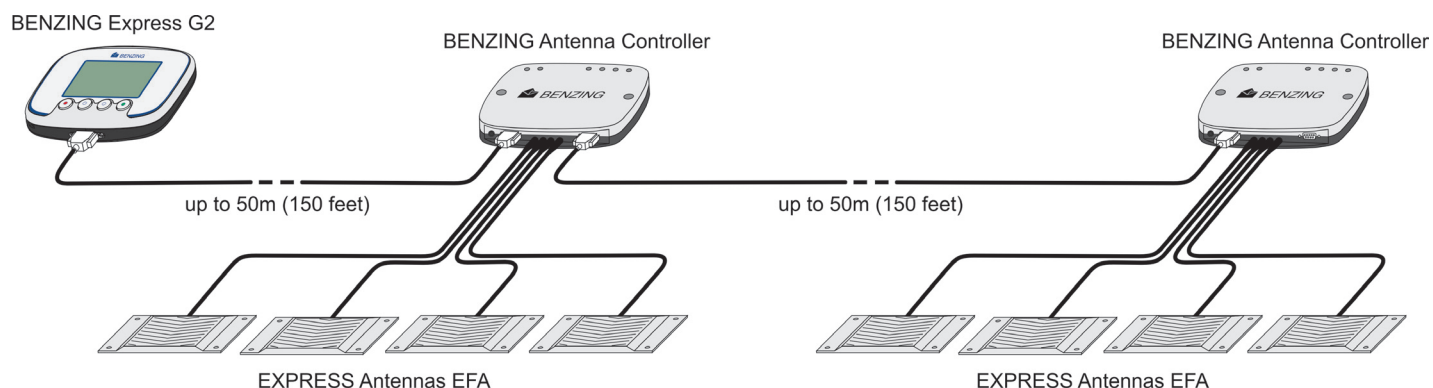

## Noua Generatie a Ceasului Express

Dupa succesul inregistrat cu modelul Express, BENZING a creat o noua generatie a sistemului, numita BENZING Express G2. Acest model este solutia ideala pentru columbofilii care nu detin mai mult de 250 de porumbei sau pentru incepatori. Ceasul a fost conceput pe baza ultimelor tehnologii in domeniu, ramanand in acelas timp extrem de usor de utilizat. Express G2 ofera toate facilitatile unui sistem modern si sigur, de care are nevoie un crescator de porumbei, fiind disponibil la un pret foarte avantajos.

### Facilitati:

- Calitate superioara la un pret atractiv
- Gestionea 250 porumbei si 8 concursuri simultane
- Suporta pana la 100m cabluri intre adaptoarele de antene
- Viteza mare de inregistrare (20 porumbei pe secunda)
- Compatibil cu antenele Express (suporta maxim 8 antene)
- Ecran grafic pentru afisarea tuturor informatiilor
- Procesor intern de inalta performanta
- Afisaj cu icoane grafice pentru o utilizare usoara
- Instalare simpla si rapida
- Tipareste rezultatele direct de pe PC pe orice tip de imprimanta (cu Benzing Express G2 DOC)
- Functioneaza pana la 5 ore pe baterii (cu Benzing Express G2 DOC)

# Sistemul BENZING Express G2

Adaptorul de antene BENZING permite ceasului BENZING Express G2 sa functioneze cu pana la 4 antene Express. Daca se foloseste un adaptor suplimentar pot fi instalate maxim 8 antene. Se pot utiliza cabluri suplimentare de pana la 50m intre ceasul BENZING Express G2 si adaptorul de antene sau intre cele doua adaptoare. Aceste facilitati permit instalarea sistemului in functie de specificul fiecarei crescatori.